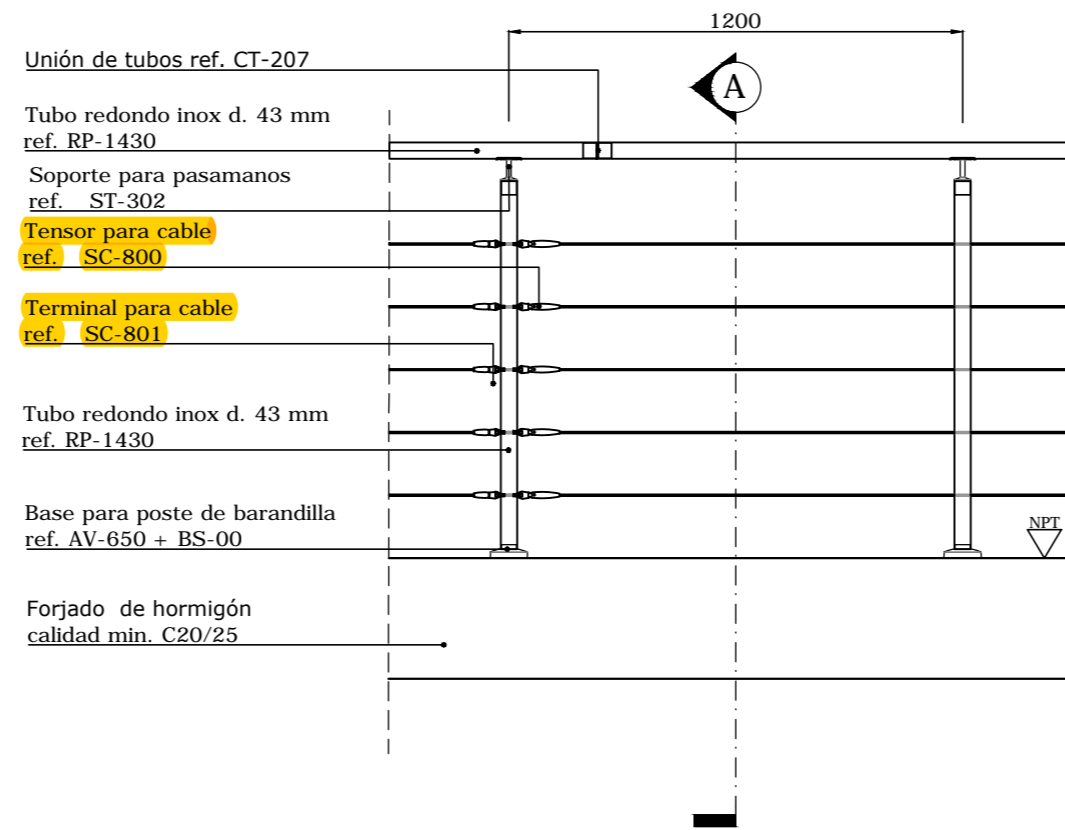

**Sección A-A**  
Barandilla R-Concept Easy Cable Montaje Superior  
AV-650 + BS-00  
Escala 1:20

**Detalle de unión en esquina**  
Barandilla R-Concept Easy Cable Montaje Superior  
AV-650 + BS-00  
Escala 1:20

**Detalle tramo horizontal tipo**  
Barandilla R-Concept Easy Cable Montaje superior  
AV-650 + BS-00  
Escala 1:20

**Detalle unión tramos inclinados con horizontal**  
Barandilla R-Concept Easy Cable Montaje superior  
AV-650 + BS-00  
Escala 1:20

**Detalle de arranque de escalera**  
Barandilla R-Concept Easy Cable Montaje superior  
AV-650 + BS-00  
Escala 1:20

Todas las dimensiones se muestran en milímetros [mm]

Debido a la gran diversidad de materiales existentes en el mercado y a las diferentes formas de aplicación que quedan fuera de nuestro control, recomendamos la necesidad de efectuar en cada caso ensayos prácticos y controles suficientes para garantizar la idoneidad del producto en cada aplicación concreta. Es responsabilidad del usuario establecer la idoneidad de la información facilitada con el uso particular que vaya a realizar del producto.		
Escala: 1:20	Formato: UNE A-2	Sistema: R-Concept Easy Cable Montaje superior AV-650 + BS-00 43
Autor: Departamento técnico	Modelo: R-Concept Easy Cable AV-650 + BS-00 43 Pasamanos redondo inox RP-1430 d.43 Alzados	
Fecha: 01/09/2016	Plano: Detalle constructivo genérico	
Cliente: N/A		
Proyecto: N/A		