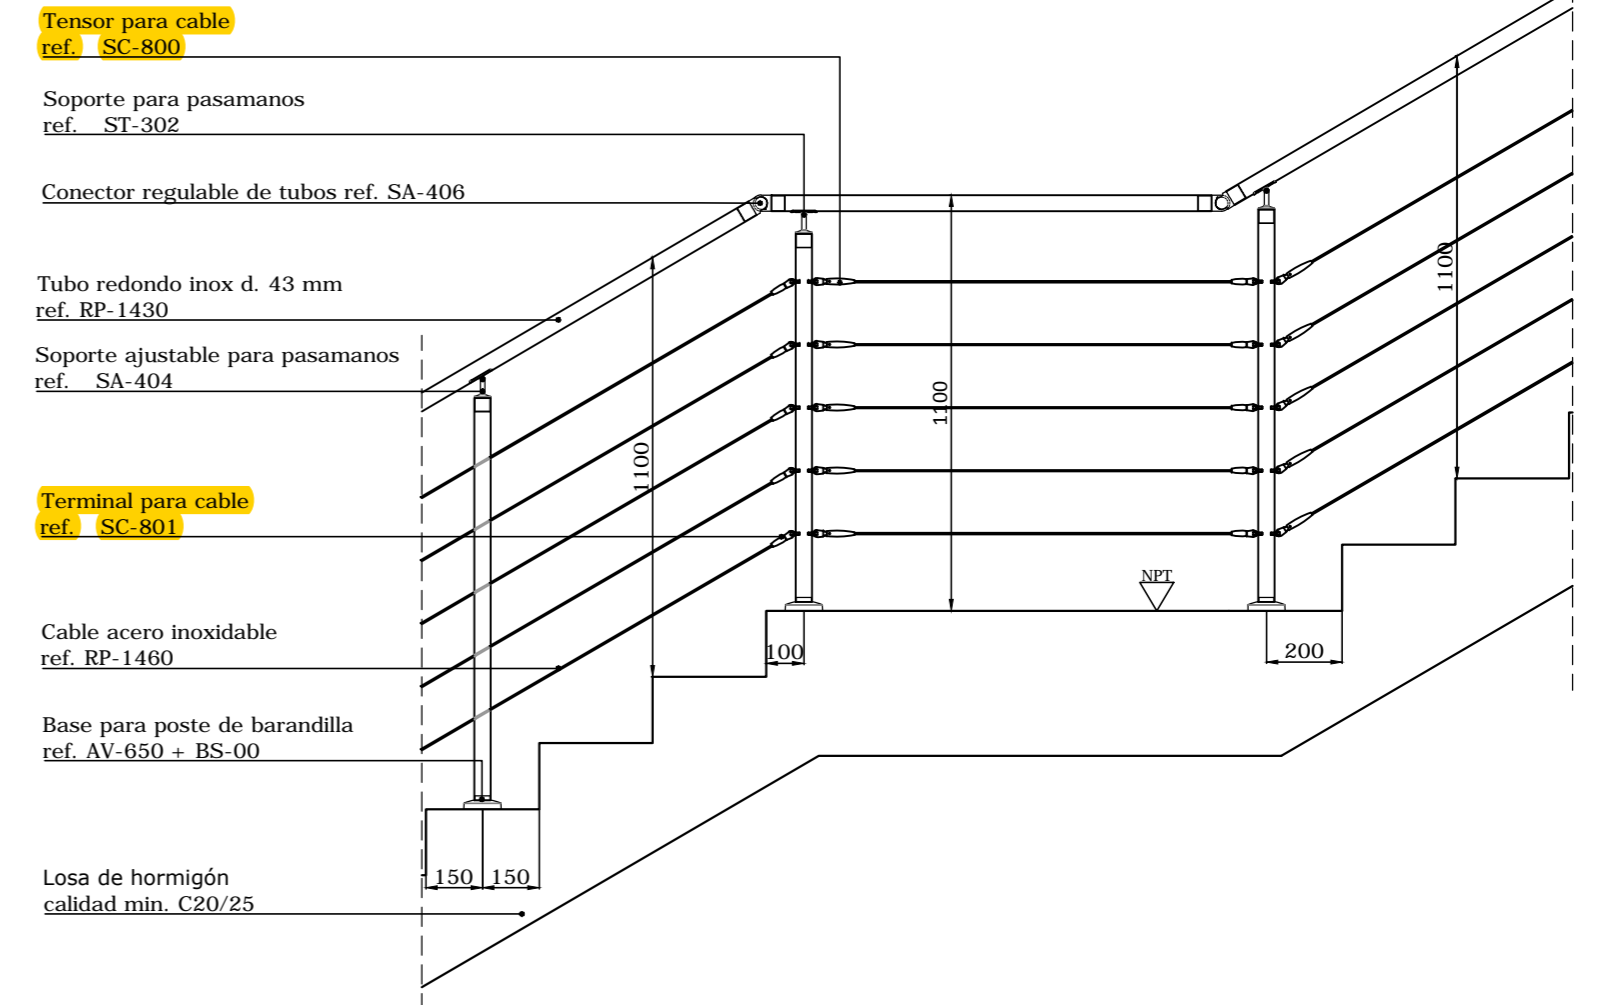

**Sección A-A**  
Barandilla R-Concept Easy Cable Montaje Superior  
AV-650 + BS-00  
Escala 1:20

**Detalle de unión en esquina**  
Barandilla R-Concept Easy Cable Montaje Superior  
AV-650 + BS-00  
Escala 1:20

**Detalle tramo horizontal tipo**  
Barandilla R-Concept Easy Cable Montaje superior  
AV-650 + BS-00  
Escala 1:20

**Detalle unión tramos inclinados con horizontal**  
Barandilla R-Concept Easy Cable Montaje superior  
AV-650 + BS-00  
Escala 1:20

**Detalle de arranque de escalera**  
Barandilla R-Concept Easy Cable Montaje superior  
AV-650 + BS-00  
Escala 1:20

Todas las dimensiones se muestran en milímetros [mm]

Debido a la gran diversidad de materiales existentes en el mercado y a las diferentes formas de aplicación que quedan fuera de nuestro control, recomendamos la necesidad de efectuar en cada caso ensayos prácticos y controles suficientes para garantizar la idoneidad del producto en cada aplicación concreta. Es responsabilidad del usuario establecer la idoneidad de la información facilitada con el uso particular que vaya a realizar del producto.		
Escala: 1:20	Formato: UNE A-2	Sistema: R-Concept Easy Cable Montaje superior AV-650 + BS-00 43
Autor: Departamento técnico	Modelo: R-Concept Easy Cable AV-650 + BS-00 43 Pasamanos redondo inox RP-1430 d.43 Alzados	
Fecha: 01/09/2016	Plano: Detalle constructivo genérico	
Cliente: N/A		
Proyecto: N/A		