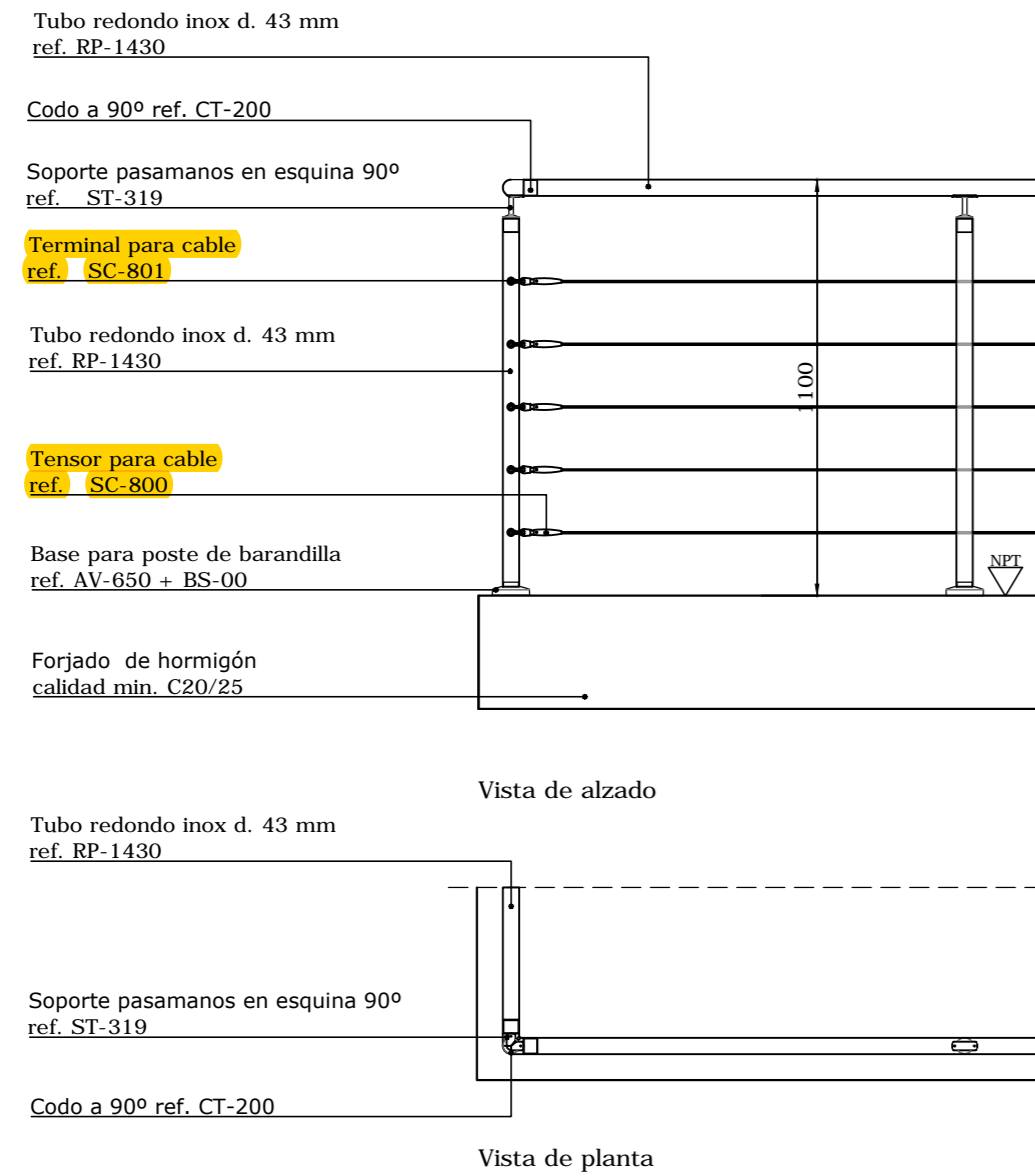

**Sección A-A**  
Barandilla R-Concept Easy Cable Montaje Superior  
AV-650 + BS-00  
Escala 1:20

**Detalle de unión en esquina**  
Barandilla R-Concept Easy Cable Montaje Superior  
AV-650 + BS-00  
Escala 1:20

**Detalle tramo horizontal tipo**  
Barandilla R-Concept Easy Cable Montaje superior  
AV-650 + BS-00  
Escala 1:20

**Detalle unión tramos inclinados con horizontal**  
Barandilla R-Concept Easy Cable Montaje superior  
AV-650 + BS-00  
Escala 1:20

**Detalle de arranque de escalera**  
Barandilla R-Concept Easy Cable Montaje superior  
AV-650 + BS-00  
Escala 1:20

Todas las dimensiones se muestran en milímetros [mm]

Debido a la gran diversidad de materiales existentes en el mercado y a las diferentes formas de aplicación que quedan fuera de nuestro control, recomendamos la necesidad de efectuar en cada caso ensayos prácticos y controles suficientes para garantizar la idoneidad del producto en cada aplicación concreta. Es responsabilidad del usuario establecer la idoneidad de la información facilitada con el uso particular que vaya a realizar del producto.		
Escala: 1:20	Formato: UNE A-2	Sistema: R-Concept Easy Cable Montaje superior AV-650 + BS-00 43
Autor: Departamento técnico	Modelo: R-Concept Easy Cable AV-650 + BS-00 43 Pasamanos redondo inox RP-1430 d.43 Alzados	
Fecha: 01/09/2016	Plano: Detalle constructivo genérico	
Cliente: N/A		
Proyecto: N/A		