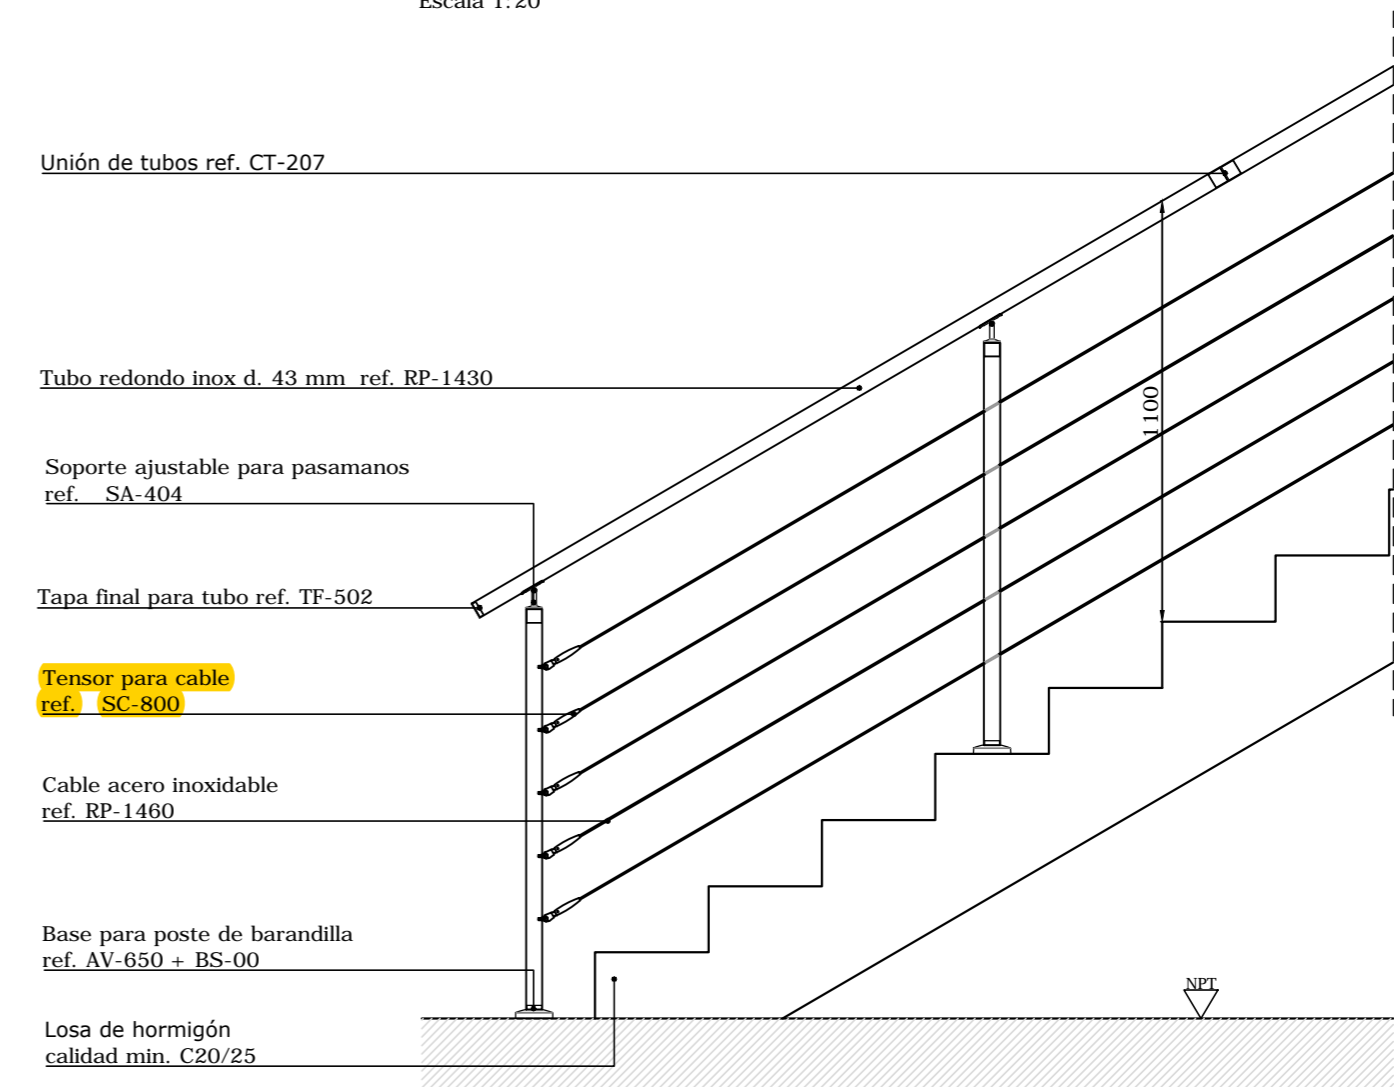

**Sección A-A**  
Barandilla R-Concept Easy Cable Montaje Superior  
AV-650 + BS-00  
Escala 1:20

**Detalle de unión en esquina**  
Barandilla R-Concept Easy Cable Montaje Superior  
AV-650 + BS-00  
Escala 1:20

**Detalle tramo horizontal tipo**  
Barandilla R-Concept Easy Cable Montaje superior  
AV-650 + BS-00  
Escala 1:20

**Detalle unión tramos inclinados con horizontal**  
Barandilla R-Concept Easy Cable Montaje superior  
AV-650 + BS-00  
Escala 1:20

**Detalle de arranque de escalera**  
Barandilla R-Concept Easy Cable Montaje superior  
AV-650 + BS-00  
Escala 1:20

Todas las dimensiones se muestran en milímetros [mm]

Debido a la gran diversidad de materiales existentes en el mercado y a las diferentes formas de aplicación que quedan fuera de nuestro control, recomendamos la necesidad de efectuar en cada caso ensayos prácticos y controles suficientes para garantizar la idoneidad del producto en cada aplicación concreta. Es responsabilidad del usuario establecer la idoneidad de la información facilitada con el uso particular que vaya a realizar del producto.		
Escala: 1:20	Formato: UNE A-2	Sistema: R-Concept Easy Cable Montaje superior AV-650 + BS-00 43
Autor: Departamento técnico	Modelo: R-Concept Easy Cable AV-650 + BS-00 43 Pasamanos redondo inox RP-1430 d.43 Alzados	
Fecha: 01/09/2016	Plano: Detalle constructivo genérico	
Cliente: N/A		
Proyecto: N/A		